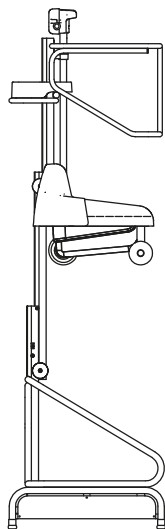

Low Level Access-Arbeitsbühne

Antriebsart	Elektro
Transportabmessungen (L x B x H)	1,00 x 0,74 x 1,63 m
Eigengewicht	162 kg
Bereifungsart	Vollgummi, markierungsarm
Lenkung	2-Rad
Steigfähigkeit	15 %
Maximale Tragfähigkeit auf Plattform	150 kg
Plattformabmessungen (L x B)	0,65 x 0,68 m

Ausstattung

Automatische Abstützung während des Betriebs (in der Höhe nicht verfahrbar)

Besonderheiten:
Nur für Innenräume

Für Druckfehler wird keine Haftung übernommen. Technische Änderungen bleiben vorbehalten. Alle Angaben über Maße, Gewichte und die Arbeitsdiagramme sind ca.-Angaben. Durch z. B. Produktneuerungen oder produktionsbedingte Toleranzen kann es auch bei gleichen Gerätetypen in unterschiedlichen Niederlassungen zu Abweichungen gegenüber unseren Datenangaben kommen. Die Transportmaße können von den Maßen im betriebsbereiten Zustand abweichen. Nähere Informationen erhalten Sie bei Ihrem mateco-Kundenberater. Nachdruck, Vervielfältigung oder Digitalisierung nur mit schriftlicher Genehmigung der mateco GmbH, Stuttgart.